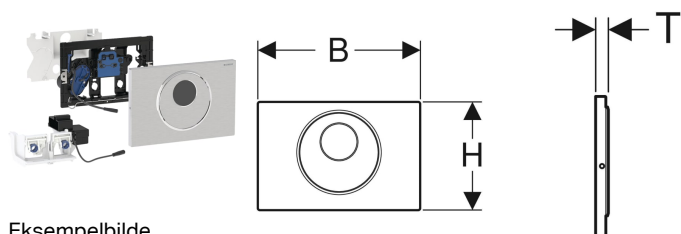

Geberit WC-skyllesystem med elektronisk aktivering av skyll, batteridrift, dobbeltskyl, Sigma10 betjeningsplate automatisk/berøringsfri/manuell

Eksempelbilde

Bruksformål

- For offentlige og halvoffentlige områder
- For utløsning av et dobbeltskyl
- For massive og lette konstruksjoner
- For berøringsfri aktivering av skyll med Sigma innbyggingsssystemer 12 cm
- Ikke egnet til bruk med Geberit åpninger for duftstav
- Egner seg for universell utforming

Egenskaper

- Manuell aktivering av skyll, berøringsfri
- Automatisk aktivisering av skyll
- Berøringsfri aktivering av et enkelt- eller dobbeltskyl ved at hånden føres i nærheten
- Manuell aktivisering av skyll med betjeningsplate
- Aktivering av skyll mulig med ekstern knapp
- Betjeningsplate kan skrues
- Batteridrevet
- Batterier i lukket batterirom i sisternen
- Med forvekslingsikker pluggforbindelse
- Infrarød brukerregistrering med bakgrunn
- Selvjusterende infrarød sensor
- Sikker IR-avstandsregistrering
- Forinnstilt intervallskyll
- Justerbar intervallskyll
- Justerbar forskyll
- Justerbar minste oppholdstid

Leveranseomfang

- Sigma10 betjeningsplate
- Monteringsramme med infrarødstyring og batterirom, formontert
- Beskyttelsesplate
- Støtteblokk med servomotor og løfteanordning, formontert
- 2 alkaliske batterier LR20, 1,5 V hver
- Trykkstag
- Monteringsmaterieell

Art. nr.	NRF nr.	Farge / overflate	Materiale	B	H	T
115.891.SN.6	6166774	Plate: brushed, easy-to-clean- coated Designringer: polert	Syrefast stål	24.6 cm	16.4 cm	1.5 cm
115.891.16.6	6166851	Plate og knapp: svart matt lakkert, easy-to-clean-belegg Designring: svart	Syrefast stål	24.6 cm	16.4 cm	1.5 cm
115.891.DW.6	6166852	Plate og knapp: svart Designringer: svart matt	Syrefast stål	24.6 cm	16.4 cm	1.5 cm