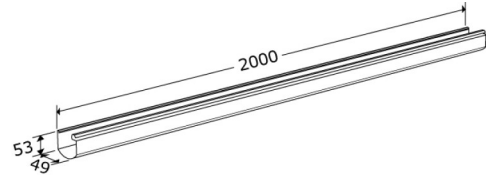

PRESSALIT®

Produkt	Kabelbakke, 2000 mm
Varenummer	RK1050
	EAN:5708590265810
Produktbeskrivelse	<p>Der findes et udvalg af forskelligt tilbehør til INDIVO køkkenløfteenhederne.</p> <p>Kabelbakke, 2000 mm, til vægmonteret INDIVO løfteenhed til bordplade</p>
Materialer	ABS-plast
Funktioner	Kabelbakker skjuler af både æstetiske og sikkerhedsmæssige årsager.