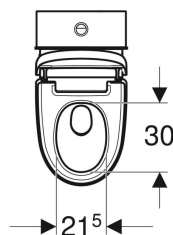

Bruksformål

- For komfortabel og luktfri bruk av toalett
- For rengjøring med vann i anal- og vaginalområdet

Egenskaper

- Hybrid varmtvannssystem med gjennomstrømningsvarmer og varmtvannsbereder
- Analdusj med WhirlSpray-dusjteknologi med dobbeltduse
- Separat ladyduse i beskyttet hvileposisjon
- Justerbar dusjvannstemperatur
- Strålestyrke kan justeres i fem trinn
- Dusjarm kan posisjoneres i fem trinn
- Justerbar pulserende dusjstråle (automatisk bevegelse av dusjarmen forover og bakover)
- Automatisk forhånds- og etterrengjøring av dusjdysen med ferskvann
- Avkalkingsprogram
- Toalettskål uten spylekant med TurboFlush-spyleteknologi
- Toalett med spesialglasur KeraTect
- Brukeridentifikasjon
- Luktavsug med keramikkfilter kan aktiveres
- Luktavsug med etterløpsfunksjon
- Tørker kan koples inn
- Justerbar tørkerluftstyrke i 5 trinn
- Tørkerarm kan trekkes ut
- Justerbar tørkertemperatur
- Toalettsete og toalettlokk med SoftClose
- Toalettlokk med SoftOpening
- Lydisolering formontert
- Funksjoner og innstillinger ved hjelp av fjernkontroll
- Fire brukerprofiler kan programmeres

- Kompatibel med Geberit Home-appen
- Ekstern vanntilkopling, mulig med tilbehør
- Strømtilkopling med fleksibel mantelledning med tre ledere, på høyre side skjult bak toalettskålen
- Ekstern strømtilkopling, mulig med strømtilkobling til høyre
- Med integrert synlig systerne
- Setehøyde mellom 44 og 56 cm kan stilles inn under installasjonen
- Toalettskylt kan utløses med fjernkontroll
- Godkjent iht. (DIN) EN 1717 / (DIN) EN 13077

Tekniske data

Kapslingsgrad	IPX4
Beskyttelsesklasse	I
Merkespenning	230 V AC
Nettfrekvens	50 Hz
Inngangsstrøm	2000 W
Inngangsstrøm standby	≤ 0.5 W
Strømningstrykk	0.5–10 bar
Driftstemperatur	5–40 °C
Vanntemperatur innstillingsområde	34–40 °C
Spylemengde fabrikkinnstilling	6 og 4 l
Beregnet gjennomstrømningsmengde	0.03 l/s
Minste strømningstrykk for beregnet gjennomstrømningsmengde	0.5 bar
Dusjvarighet	30–50 s
Maksimal belastning toalettsete	150 kg

Leveranseomfang

- Kopplingskontakt for strømtilkopling
- Beskyttelseslokk
- Avkalkningsmiddel 125 ml
- Rengjøringssett
- Tilkoplingssett for toalett, ø 90 mm
- Fjernkontroll med veggfeste og batteri CR2032
- Monteringsmateriell
- Vanntilkoplingssett med hjørneventil R 1/2"

Art. nr.	NRF nr.	Farge / overflate
146.241.11.1	6166162	Toalettskål: hvit / KeraTect Designdeksel: hvitt Kledning systerne: høytrykkslaminatplate hvit
146.241.SI.1	6166365	Toalettskål: hvit / KeraTect Designdeksel: hvitt Frontpanel: glass hvit Endepanel: Høytrykkslaminatplate hvit

Tilbehør

- Veggbetjeningspanel berøringsfritt, for Geberit AquaClean
- Fast toalettsete, for Geberit AquaClean Mera Classic