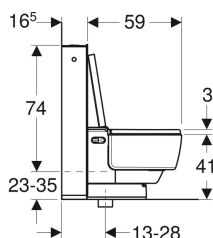

Bruksformål

- For komfortabel og luktfri bruk av toalett
- For rengjøring med vann i anal- og vaginalområdet

Egenskaper

- Hybrid varmtvannssystem med gjennomstrømningsvarmer og varmtvannsbereder
- Analdusj med WhirlSpray-dusjteknologi med dobbeltduse
- Separat ladyduse i beskyttet hvileposisjon
- Justerbar dusjvannstemperatur
- Strålestyrke kan justeres i fem trinn
- Dusjarm kan posisjoneres i fem trinn
- Justerbar pulserende dusjstråle (automatisk bevegelse av dusjarmen forover og bakover)
- Automatisk forhånds- og etterrengjøring av dusjdysen med ferskvann
- Avkalkingsprogram
- Toalettskål uten spylekant med TurboFlush-spyleteknologi
- Toalett med spesialglasur KeraTect
- Brukeridentifikasjon
- Luktavsug med keramikkfilter kan aktiveres
- Luktavsug med etterløpsfunksjon
- Tørker kan koples inn
- Justerbar tørkerluftstyrke i 5 trinn
- Tørkerarm kan trekkes ut
- Justerbar tørkertemperatur
- Toalettsete og toalettlokk med SoftClose
- Toalettlokk med SoftOpening
- Lydisolering formontert
- Funksjoner og innstillinger ved hjelp av fjernkontroll
- Fire brukerprofiler kan programmeres

- Kompatibel med Geberit Home-appen
- Ekstern vanntilkopling, mulig med tilbehør
- Strømtilkopling med fleksibel mantelledning med tre ledere, på høyre side skjult bak toalettskålen
- Ekstern strømtilkopling, mulig med strømtilkobling til høyre
- Med integrert synlig systerne
- Setehøyde mellom 44 og 56 cm kan stilles inn under installasjonen
- Toalettskylt kan utløses med fjernkontroll
- Godkjent iht. (DIN) EN 1717 / (DIN) EN 13077

Tekniske data

Kapslingsgrad	IPX4
Beskyttelsesklasse	I
Merkespenning	230 V AC
Nettfrekvens	50 Hz
Inngangsstrøm	2000 W
Inngangsstrøm standby	≤ 0.5 W
Strømningstrykk	0.5–10 bar
Driftstemperatur	5–40 °C
Vanntemperatur innstillingsområde	34–40 °C
Spylemengde fabrikkinnstilling	6 og 4 l
Beregnet gjennomstrømningsmengde	0.03 l/s
Minste strømningstrykk for beregnet gjennomstrømningsmengde	0.5 bar
Dusjvarighet	30–50 s
Maksimal belastning toalettsete	150 kg

Leveranseomfang

- Kopplingskontakt for strømtilkopling
- Beskyttelseslokk
- Avkalkningsmiddel 125 ml
- Rengjøringssett
- Tilkoplingssett for toalett, ø 90 mm
- Fjernkontroll med veggfeste og batteri CR2032
- Monteringsmateriell
- Vanntilkoplingssett med hjørneventil R 1/2"

Art. nr.	NRF nr.	Farge / overflate
146.241.11.1	6166162	Toalettskål: hvit / KeraTect Designdeksel: hvitt Kledning systerne: høytrykkslaminatplate hvit
146.241.SI.1	6166365	Toalettskål: hvit / KeraTect Designdeksel: hvitt Frontpanel: glass hvit Endepanel: Høytrykkslaminatplate hvit

Tilbehør

- Veggbetjeningspanel berøringsfritt, for Geberit AquaClean
- Fast toalettsete, for Geberit AquaClean Mera Classic