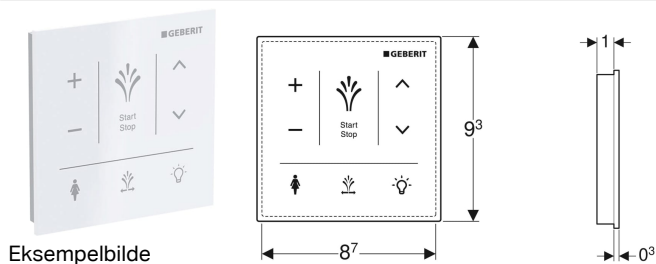

Veggebetjeningspanel for Geberit AquaClean Sela

Bruksformål

- For manuell, trådløs styring av dusj-wc-funksjonene
- For utenpåliggende montering
- For Geberit AquaClean Sela

Egenskaper

- Kapasitivt brukergrensesnitt
- Overflate av glass
- Forbindelse via Bluetooth

Leveranseomfang

- 3 litiumbatterier type CR 2032

- Strømforsyning ved hjelp av batteri
- Advarsel ved svakt batteri

Tekniske data

Batteritype	CR2032 (3 V)
Levetid medfølgende batteri	~ 2 år
Kapslingsgrad	IPX4
Relativ luftfuktighet	10-100 %
Driftstemperatur	5-40 °C

- Monteringsmateriell

Art. nr.	Farge / overflate	B	H
147.041.SI.1	Hvit / Glass	9.3 cm	9.3 cm