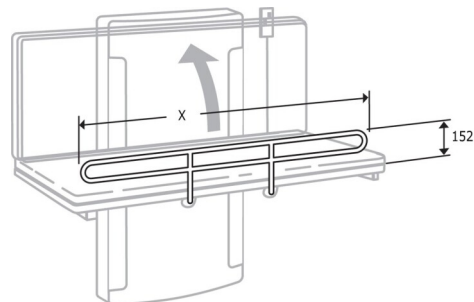

PRESSALIT®

Produkt	Sengehest til opklappelige pusleborde
Varenummer	RB1922000
	VVS:777633720 NRF:7501949 EAN:5708590222790 NBS:N13:448
Farve	Hvid
Produktbeskrivelse	<p>Sengehest til opklappelige pusleborde med en længde på 900 - 1400 mm. Længde afhængig af puslebordets længde. Angiv venligst ønsket længde ved bestilling. Bør bestilles sammen med puslebordet, da eftermontering kan være besværligt.</p> <p>Sengehest til opklappelige pusleborde med en længde på 900 - 1400 mm. Længde afhængig af puslebordets længde. Angiv venligst ønsket længde ved bestilling. Bør bestilles sammen med puslebordet, da eftermontering kan være besværligt.</p>