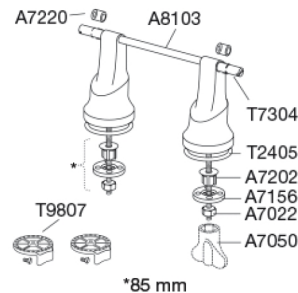

### Varenummer

R20000  
VVS:615691000  
NRF:6190519  
EAN:5708590094779  
HMI: 12501  
NBS:N13:300

Toiletsæde Ergosit, 5 cm forhøjet, med låg. Med specialbeslag tilpasset forhøjet sæde. Sædet er forsynet med styrebuffer, som sikrer at sædet sidder mere stabilt - også ved sideværts belastninger. Materialer: Duroplast.

### Beskrivelse

Toiletsæde Ergosit, 5 cm forhøjet, med låg. Med specialbeslag tilpasset forhøjet sæde. Sædet er forsynet med styrebuffer, som sikrer at sædet sidder mere stabilt - også ved sideværts belastninger. Materialer: Duroplast.