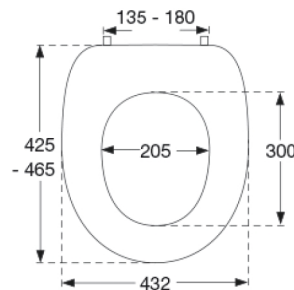

Beskrivelse

Toiletsæde Ergosit, 5 cm forhøjet, med låg. Med specialbeslag tilpasset forhøjet sæde. Sædet er forsynet med styrebuffer, som sikrer at sædet sidder mere stabilt - også ved sideværts belastninger. Materialer: Duroplast.