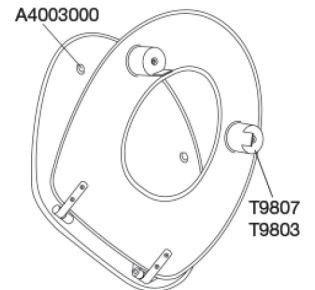

### Varenummer

R20000  
VVS:615691000  
NRF:6190519  
EAN:5708590094779  
HMI: 12501  
NBS:N13:300

Toiletsæde Ergosit, 5 cm forhøjet, med låg. Med specialbeslag tilpasset forhøjet sæde. Sædet er forsynet med styrebuffer, som sikrer at sædet sidder mere stabilt - også ved sideværts belastninger. Materialer: Duroplast.

### Beskrivelse

Toiletsæde Ergosit, 5 cm forhøjet, med låg. Med specialbeslag tilpasset forhøjet sæde. Sædet er forsynet med styrebuffer, som sikrer at sædet sidder mere stabilt - også ved sideværts belastninger. Materialer: Duroplast.