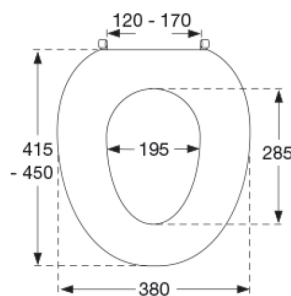

Toiletsæde Colani uden låg Med styrebuffer og institutionsbeslag (D92).

Varenummer

R26000-D92999
VVS:615670000
NRF:6190531
EAN:5708590315881
HMI: 108580
NBS:N13:300

Toiletsæde Colani, uden låg. Med institutionsbeslag, som sikrer stabilitet. Sædet er forsynet med styrebuffer, som sikrer at sædet sidder helt fast - også ved sideværts belastninger. Materialer: Duroplast. Beslaget er i rustfrit stål.

Materialer

Sæde: Hærdeplast (urea)

Hængsel: Rustfrit stål V2A

Produktkapacitet

Dette produkt er testet statisk med 375 kg. Da den europæiske hjælpemiddelstandard DS/EN 12182:2012 foreskriver test med sikkerhedsfaktor 1,5 er produktets nominelle maksimalbelastning derfor 250 kg.

Vægt

1,957 kg

Mål pr. stk. (emballeret)

490x389x84 mm

Vægt emballeret

2,357 kg

Vægt pr. kolli

11,785 kg