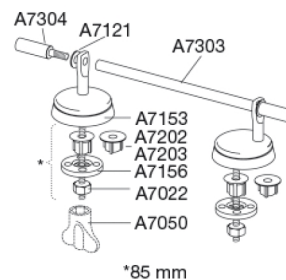

Toiletsæde Colani uden låg Med styrebuffer og institutionsbeslag (D92).

Varenummer

R26000-D92999
VVS:615670000
NRF:6190531
EAN:5708590315881
HMI: 108580
NBS:N13:300

Toiletsæde Colani, uden låg. Med institutionsbeslag, som sikrer stabilitet. Sædet er forsynet med styrebuffer, som sikrer at sædet sidder helt fast - også ved sideværts belastninger. Materialer: Duroplast. Beslaget er i rustfrit stål.

Farve

Hvid

Beskrivelse

Toiletsæde Colani, uden låg. Med institutionsbeslag, som sikrer stabilitet. Sædet er forsynet med styrebuffer, som sikrer at sædet sidder helt fast - også ved sideværts belastninger. Materialer: Duroplast. Beslaget er i rustfrit stål.

Materialer

Sæde: Hærdeplast (urea)

Hængsel: Rustfrit stål V2A

Produktkapacitet

Dette produkt er testet statisk med 375 kg. Da den europæiske hjælpemiddelstandard DS/EN 12182:2012 foreskriver test med sikkerhedsfaktor 1,5 er produktets nominelle maksimalbelastning derfor 250 kg.

Vægt

1,957 kg

Mål pr. stk. (emballeret)

490x389x84 mm

Vægt emballeret

2,357 kg

Vægt pr. kolli

11,785 kg