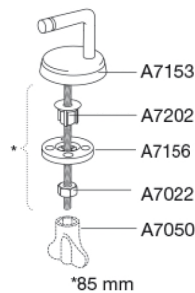

Toiletsæde Colani med låg Med styrebuffer og universalbeslag med 100 mm bolt (B82).

Varenummer

R36000-B82999
VVS: 615695000
NRF: 6190602
EAN: 5708590070643
HMI: 1846

Toiletsæde Colani, med låg. Med universalbeslag. Sædet er forsynet med styrebuffer, som sikrer at sædet sidder helt fast - også ved sideværts belastninger. Materialer: Duroplast. Beslaget er i rustfrit stål.

Farve

Hvid

Beskrivelse

Toiletsæde Colani, med låg. Med universalbeslag. Sædet er forsynet med styrebuffer, som sikrer at sædet sidder helt fast - også ved sideværts belastninger. Materialer: Duroplast. Beslaget er i rustfrit stål.

Materialer

Sæde og låg: Hærdeplast (urea)

Hængsel: Rustfrit stål V2A

Produktkapacitet

Dette produkt er testet statisk med 375 kg. Da den europæiske hjælpemiddelstandard DS/EN 12182:2012 foreskriver test med sikkerhedsfaktor 1,5 er produktets nominelle maksimalbelastning derfor 250 kg.

Vægt

3,703 kg

Mål pr. stk. (emballeret)

490x389x84 mm

Vægt emballeret

4,103 kg

Vægt pr. kolli

20,515 kg