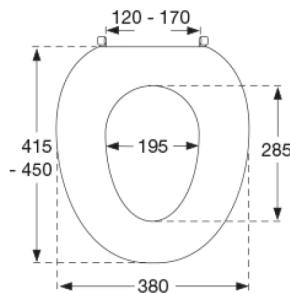

Toiletsæde Colani med låg Med styrebuffer og universalbeslag med 100 mm bolt (B82).

Varenummer

R36000-B82999
VVS: 615695000
NRF: 6190602
EAN: 5708590070643
HMI: 1846

Toiletsæde Colani, med låg. Med universalbeslag. Sædet er forsynet med styrebuffer, som sikrer at sædet sidder helt fast - også ved sideværts belastninger. Materialer: Duroplast. Beslaget er i rustfrit stål.

Materialer

Sæde og låg: Hærdeplast (urea)

Hængsel: Rustfrit stål V2A

Produktkapacitet

Dette produkt er testet statisk med 375 kg. Da den europæiske hjælpemiddelstandard DS/EN 12182:2012 foreskriver test med sikkerhedsfaktor 1,5 er produktets nominelle maksimalbelastning derfor 250 kg.

Vægt

3,703 kg

Mål pr. stk. (emballeret)

490x389x84 mm

Vægt emballeret

4,103 kg

Vægt pr. kolli

20,515 kg