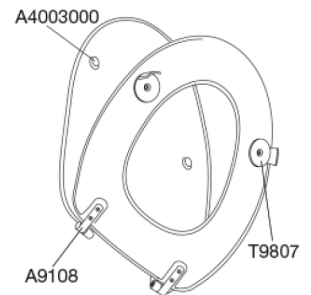

Toiletsæde Colani med låg Med styrebuffer og universalbeslag med 100 mm bolt (B82).

Varenummer

R36000-B82999
VVS: 615695000
NRF: 6190602
EAN: 5708590070643
HMI: 1846

Toiletsæde Colani, med låg. Med universalbeslag. Sædet er forsynet med styrebuffer, som sikrer at sædet sidder helt fast - også ved sideværts belastninger. Materialer: Duroplast. Beslaget er i rustfrit stål.

Farve

Hvid

Beskrivelse

Toiletsæde Colani, med låg. Med universalbeslag. Sædet er forsynet med styrebuffer, som sikrer at sædet sidder helt fast - også ved sideværts belastninger. Materialer: Duroplast. Beslaget er i rustfrit stål.

Materialer

Sæde og låg: Hærdeplast (urea)

Hængsel: Rustfrit stål V2A

Produktkapacitet

Dette produkt er testet statisk med 375 kg. Da den europæiske hjælpemiddelstandard DS/EN 12182:2012 foreskriver test med sikkerhedsfaktor 1,5 er produktets nominelle maksimalbelastning derfor 250 kg.

Vægt

3,703 kg

Mål pr. stk. (emballeret)

490x389x84 mm

Vægt emballeret

4,103 kg

Vægt pr. kolli

20,515 kg