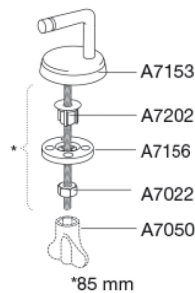

Toiletsæde Dania med låg Med styrebuffer og universalbeslag med 100 mm bolt (B82).

Varenummer

R37000-B82999
VVS: 615683000
NRF: 6190605
RSK: 7972414
EAN: 5708590070667
HMI: 1847

Toiletsæde Dania, med låg. Med universalbeslag. Sædet er forsynet med styrebuffer, som sikrer at sædet sidder helt fast - også ved sideværts belastninger. Materialer: Duroplast. Beslaget er i rustfrit stål.

Farve

Hvid

Beskrivelse

Toiletsæde Dania, med låg. Med universalbeslag. Sædet er forsynet med styrebuffer, som sikrer at sædet sidder helt fast - også ved sideværts belastninger. Materialer: Duroplast. Beslaget er i rustfrit stål.

Vægt

3,703 kg

Mål pr. stk. (emballeret)

457x389x68 mm

Vægt emballeret

4,103 kg

Vægt pr. kolli

20,515 kg

Antal pr. kolli

5

Kolli pr. palle

18

Antal pr. palle

90

Toiletsæde Dania med låg Med styrebuffer og universalbeslag med 100 mm bolt (B82).

Rengøring