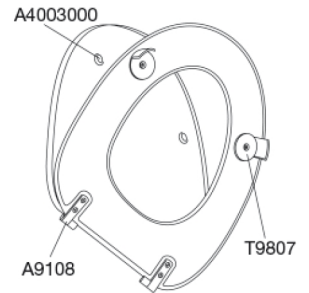

Toiletsæde Dania med låg Med styrebuffer og universalbeslag med 100 mm bolt (B82).

Varenummer

R37000-B82999
VVS: 615683000
NRF: 6190605
RSK: 7972414
EAN: 5708590070667
HMI: 1847

Toiletsæde Dania, med låg. Med universalbeslag. Sædet er forsynet med styrebuffer, som sikrer at sædet sidder helt fast - også ved sideværts belastninger. Materialer: Duroplast. Beslaget er i rustfrit stål.

Farve

Hvid

Beskrivelse

Toiletsæde Dania, med låg. Med universalbeslag. Sædet er forsynet med styrebuffer, som sikrer at sædet sidder helt fast - også ved sideværts belastninger. Materialer: Duroplast. Beslaget er i rustfrit stål.

Vægt

3,703 kg

Mål pr. stk. (emballeret)

457x389x68 mm

Vægt emballeret

4,103 kg

Vægt pr. kolli

20,515 kg

Antal pr. kolli

5

Kolli pr. palle

18

Antal pr. palle

90

Toiletsæde Dania med låg Med styrebuffer og universalbeslag med 100 mm bolt (B82).

Rengøring