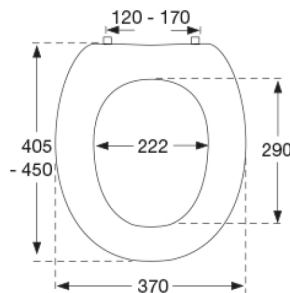

Beskrivelse

Toiletsæde Dania, med låg. Med universalbeslag. Sædet er forsynet med styrebuffer, som sikrer at sædet sidder helt fast - også ved sideværts belastninger. Materialer: Duroplast. Beslaget er i rustfrit stål.